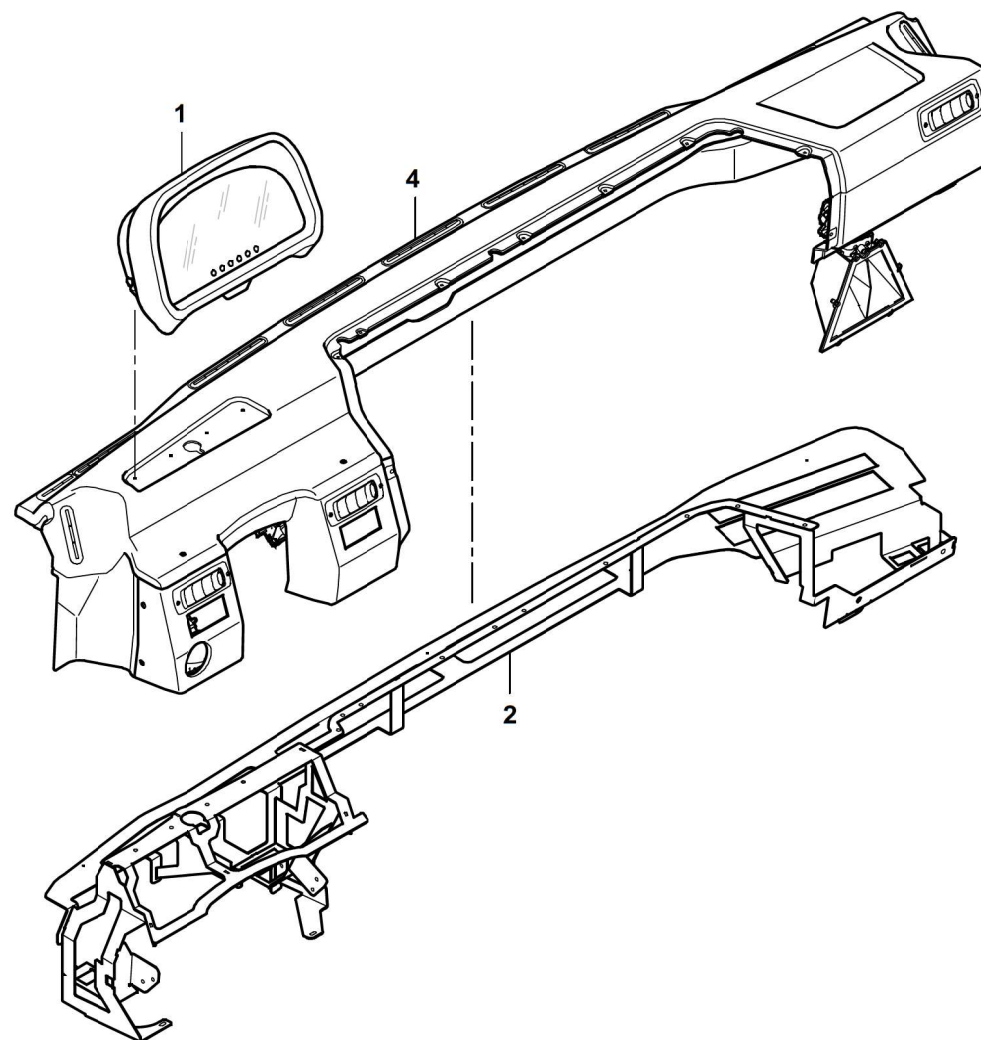

GROVE[®]

ARMATURENTAFEL ZSB. TUNNEL

DASHBOARD ASSY. TUNNEL

BILDТАFEL
PICTORIAL DISPLAY

02.21

4324439-ETL A

1/2

**GMK 3060-2
CAB 2020**

GROVE

ARMATURENTAFEL ZSB. TUNNEL

DASHBOARD ASSY. TUNNEL

BILDTAFFEL
PICTORIAL DISPLAY

02.21

4324439-ETL A

2/2

**GMK 3060-2
CAB 2020**